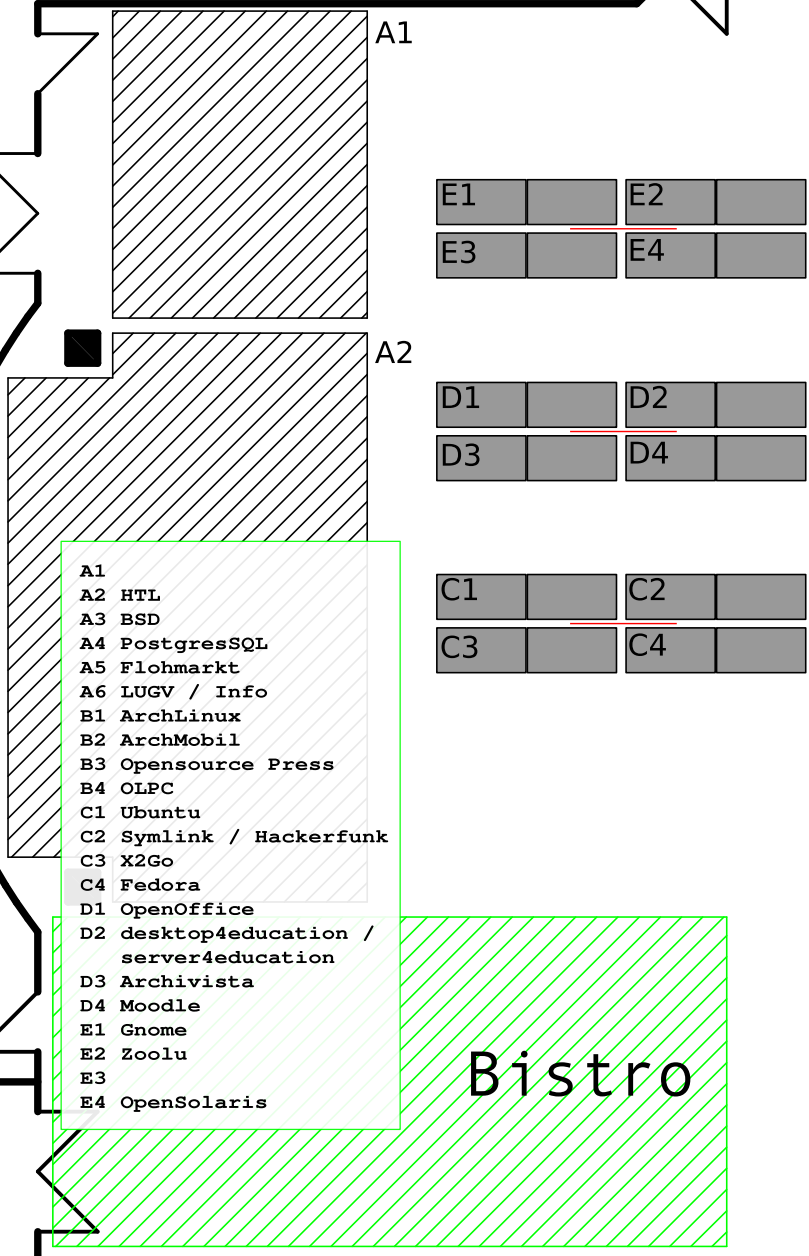

zu den Vortragsräumen

Notausgang

Notausgang

Linuxday 2009 HTL Standplan

Stand: 22.11.2009

Eingang

Küche

Aula