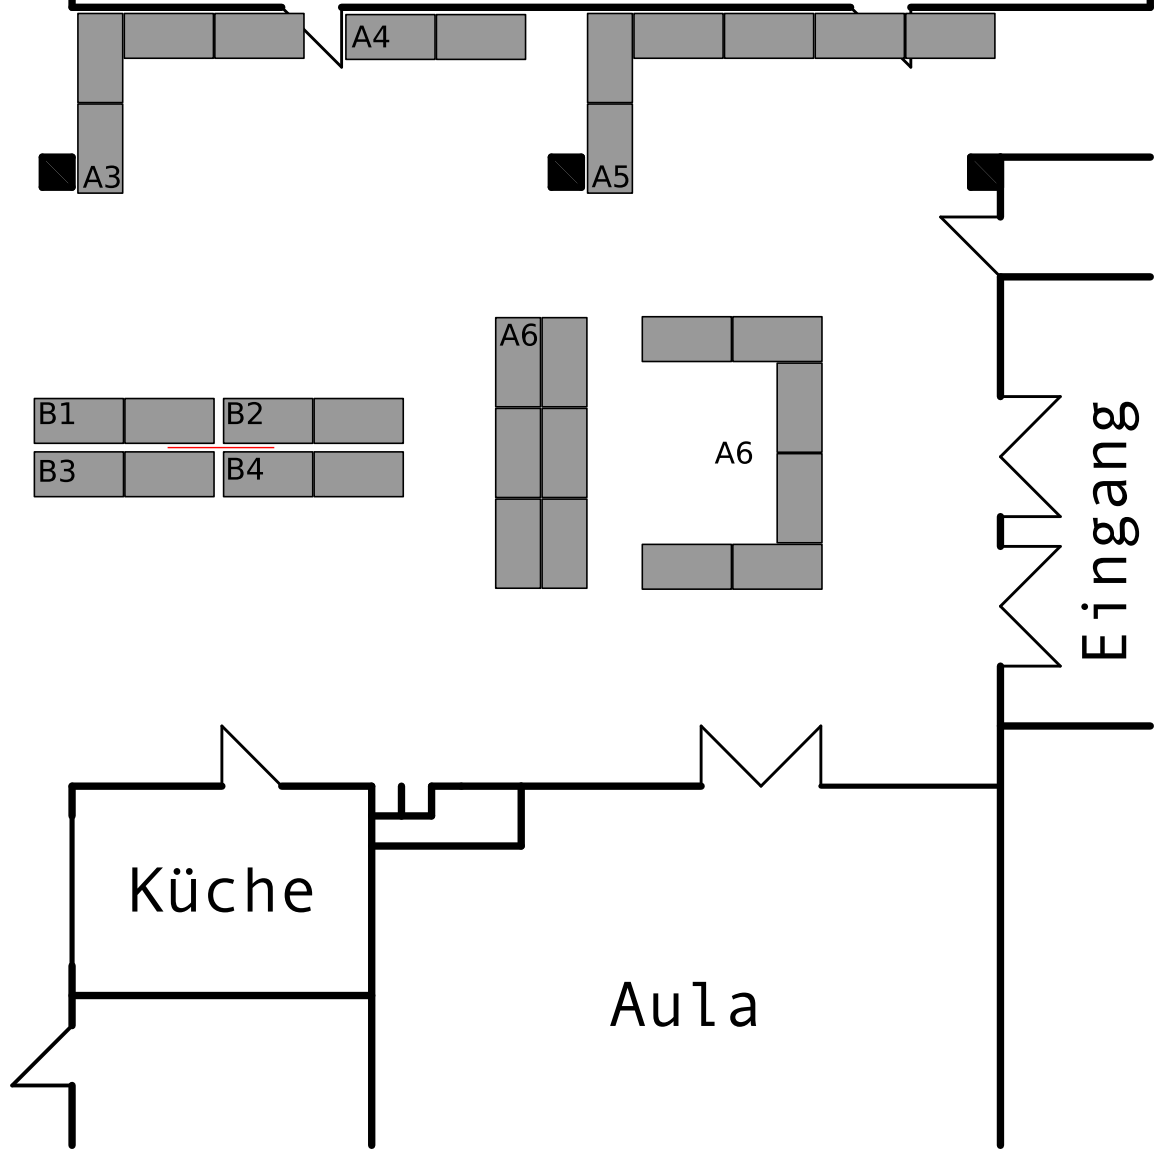

zu den Vortragsräumen

Notausgang

Notausgang

Linuxday 2009 HTL Standplan

Stand: 22.11.2009

Eingang

Küche

Aula